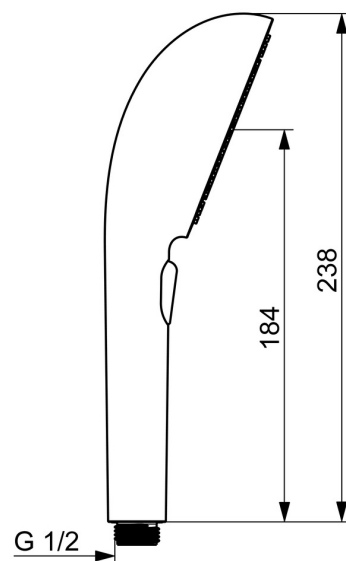

EAN: 4057304021497
static.hansa.com/4733010081

HANSAAURELIA - Symfónia jednoduchosti a elegancie.

Objavte harmóniu HANSAAURELIA, symfóniu jednoduchosti a elegancie. AURELIA čerpá dizajnovú inšpiráciu z krásnych prvkov divokej prírody. Od elegantného kvetu lotosu, ktorý sa premenil na hlavice sprchy navrhnutú pre čisté potešenie, až po najjednoduchšiu krivku malého kvapky vody, ktorá tvaruje našu ručnú sprchu, každý detail odráža krásu, ktorá nás obklopuje v prírode.

Elegancia je kľúčová pre každý prvok, vytvárajúca bezproblémové spojenie medzi formou a funkciou.

Ručná sprcha s 3 hlaviciami s priemerom 110 mm

Jednoduchý prepínač pre výber hlavice sprchy

ZVÝŠENIE VAŠICH MOMENTOV

Technické údaje

Vlastnosti prietoku

Prietok pri tlaku 3 bar (s obmedzovačmi prietoku) **12.0 l/min**

Technické vlastnosti

Dodávka teplej vody **max. +65°C**
Pracovný tlak **0.5-5 bar**
Spojovacia veľkosť **G1/2**
Materiál **Kompozit**