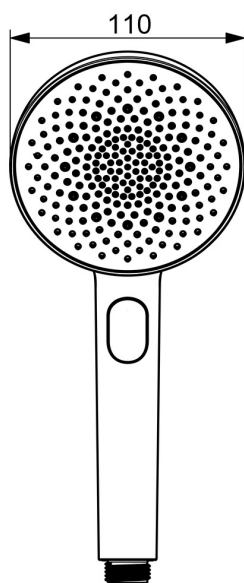

HANSAAURELIA - Symfónia jednoduchosti a elegancie.

Objavte harmóniu HANSAAURELIA, symfóniu jednoduchosti a elegancie. AURELIA čerpá dizajnovú inšpiráciu z krásnych prvkov divokej prírody. Od elegantného kvetu lotosu, ktorý sa premenil na hlavice sprchy navrhnutú pre čisté potešenie, až po najjednoduchšiu krivku malého kvapky vody, ktorá tvaruje našu ručnú sprchu, každý detail odráža krásu, ktorá nás obklopuje v prírode.

Elegancia je kľúčová pre každý prvok, vytvárajúca bezproblémové spojenie medzi formou a funkciou.

Ručná sprcha s 3 hlaviciami s priemerom 110 mm

Jednoduchý prepínač pre výber hlavice sprchy

ZVÝŠENIE VAŠICH MOMENTOV

- Riešenia pre sprchy
- Príslušenstvo
- Brúsený bronz
- Technológia proti usadeninám (ľahko sa čistí)
- Pulzujúci - Silný prúd vody pre masáž alebo ošetrovanie tela, Intenzívny - Povzbudzujúci prúd vody, Relaxačný - jemný prúd vody, príjemný pre celé telo
- 3-prúdová